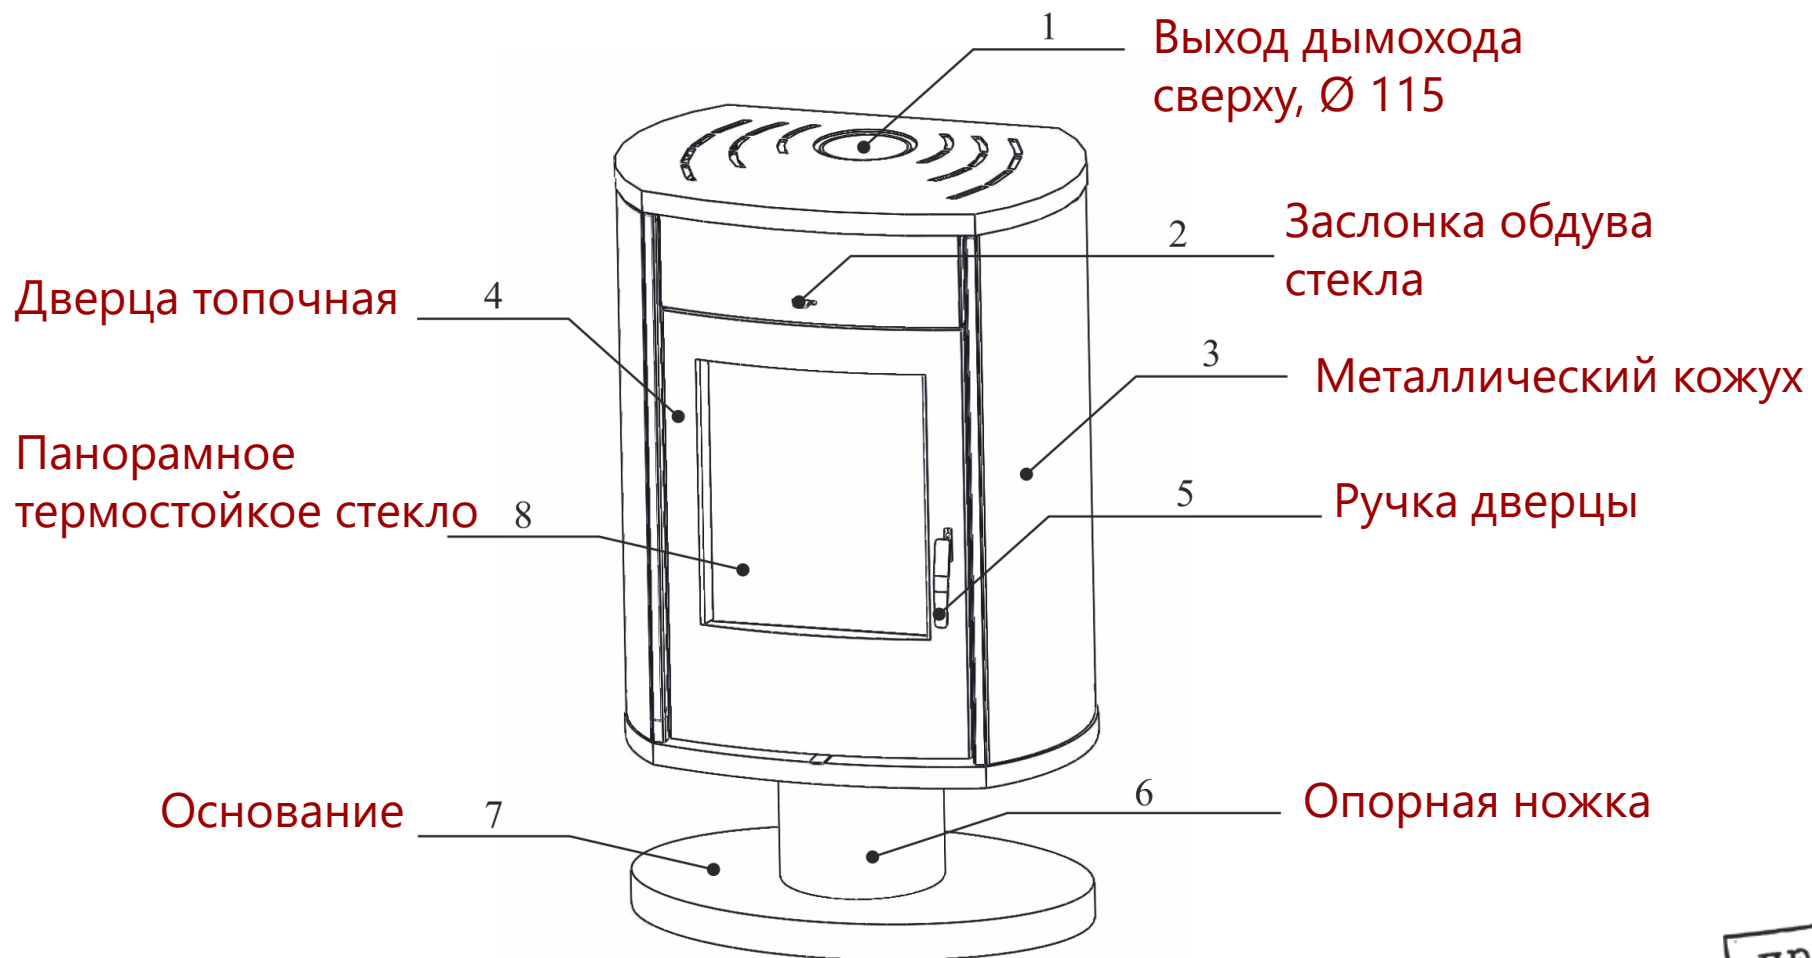

ПЕЧЬ-КАМИН «СИБИРЬ-10»

Философия тепла Вашего дома

СХЕМА УСТРОЙСТВА

ГАБАРИТНЫЕ РАЗМЕРЫ

Вид спереди

Вид сверху

ТЕХНИЧЕСКИЕ ХАРАКТЕРИСТИКИ

Показатель	Значение
Габариты (Г x Ш x В).....	430 x 635 x 1040
Глубина топочной камеры, мм.....	250
Размер патрубка дымохода, мм.....	115
Выход дымохода.....	Сверху
Масса печи.....	150
Наличие шамотного кирпича.....	Есть
Объем отапливаемого помещения, м ³	150-250
Система «Длительное горение».....	Нет
Ширина топочной камеры.....	350
Вид топлива.....	Дрова, прессованные брикеты
Марка стали.....	Ст.3 СП5
Мощность, кВт.....	10
Размер топочной дверцы (Ш x В), мм...	420 x 600
Система «Чистое стекло».....	Есть
Толщина стали, мм.....	3

О КАМИНЕ

Печь-камин "Сибирь-10" - новинка в отопительной линейке **завода "НМК"**. Модель является абсолютно новой, с актуальным дизайном и современной технологической начинкой. Конструкторское бюро завода "НМК" создало неповторимый продукт, который по-настоящему украсит любой загородный интерьер.