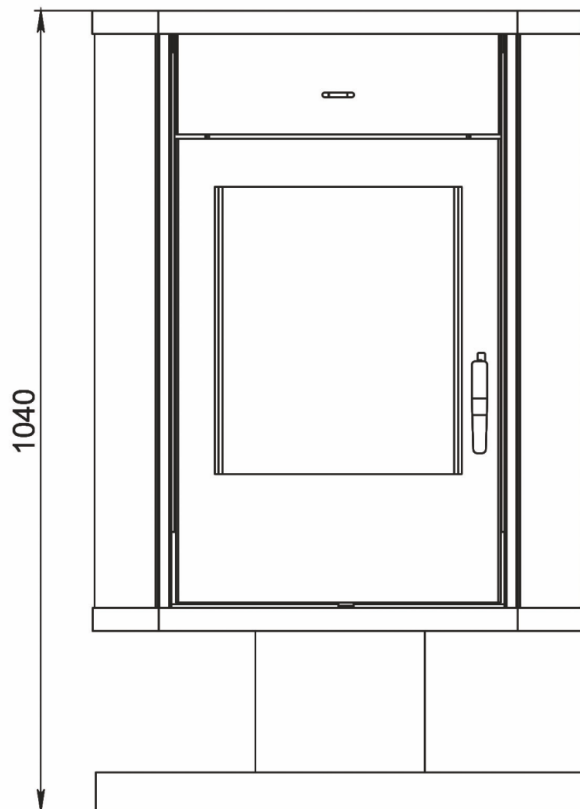

ПЕЧЬ-КАМИН «СИБИРЬ-10»

Философия тепла Вашего дома

СХЕМА УСТРОЙСТВА

ГАБАРИТНЫЕ РАЗМЕРЫ

Вид спереди

Вид сверху

ТЕХНИЧЕСКИЕ ХАРАКТЕРИСТИКИ

Показатель	Значение
Габариты (Г x Ш x В).....	430 x 635 x 1040
Глубина топочной камеры, мм.....	250
Размер патрубка дымохода, мм.....	115
Выход дымохода.....	Сверху
Масса печи.....	150
Наличие шамотного кирпича.....	Есть
Объем отапливаемого помещения, м ³	150-250
Система «Длительное горение».....	Нет
Ширина топочной камеры.....	350
Вид топлива.....	Дрова, прессованные брикеты
Марка стали.....	Ст.3 СП5
Мощность, кВт.....	10
Размер топочной дверцы (Ш x В), мм...	420 x 600
Система «Чистое стекло».....	Есть
Толщина стали, мм.....	3