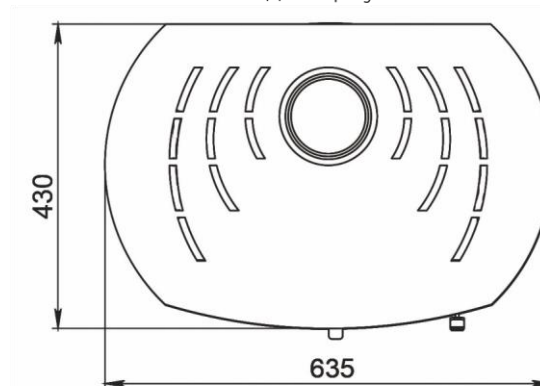

ПЕЧЬ-КАМИН «СИБИРЬ-10»

Философия тепла Вашего дома

СХЕМА УСТРОЙСТВА

ГАБАРИТНЫЕ РАЗМЕРЫ

Вид спереди

Вид сверху

ТЕХНИЧЕСКИЕ ХАРАКТЕРИСТИКИ

Показатель	Значение
Габариты (Г x Ш x В).....	430 x 635 x 1040
Глубина топочной камеры, мм.....	250
Размер патрубка дымохода, мм.....	115
Выход дымохода.....	Сверху
Масса печи.....	150
Наличие шамотного кирпича.....	Есть
Объем отапливаемого помещения, м ³	150-250
Система «Длительное горение».....	Нет
Ширина топочной камеры.....	350
Вид топлива.....	Дрова, прессованные брикеты
Марка стали.....	Ст.3 СП5
Мощность, кВт.....	10
Размер топочной дверцы (Ш x В), мм...	420 x 600
Система «Чистое стекло».....	Есть
Толщина стали, мм.....	3